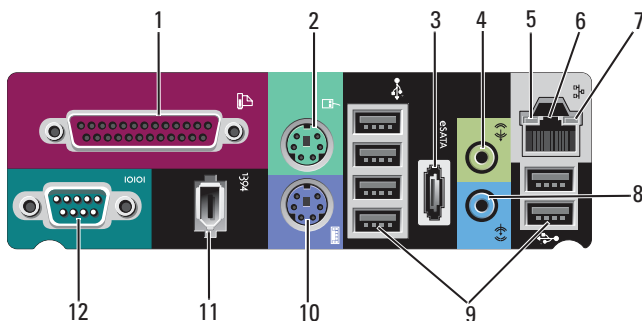

### תצוגת חזית וצד אחורי

1	כונן אופטי	2	לוחית סגר כונן אופטי
3	flex bay	4	נורית תקינות הקישור
5	מחבר אוזניות	6	מחבר מיקרופון
7	לחצן הפעלה, נורית הפעלה	8	נוריות אבחון (4)
9	מחברי USB 2.0 (שניים)	10	מחבר IEEE 1394

11	נורית פעילות הכונן	12	לחצן פליטה של הכונן האופטי
13	מחבר מתח	14	תפס שחרור כיסוי וטבעת למנועול תליה
15	חריץ כבל אבטחה	16	מחברי הלוח האחורי
17	חריצי כרטיס הרחבה (7)	18	לחצן אבחון ספק כוח
19	נורית אבחון ספק כוח		

## מחברי הלוח האחורי

1	מחבר מקבילי	2	מחבר עכבר PS/2
3	eSATA (מחבר)	4	מחבר קו יציאה (out-line)
5	נורית פעילות רשת	6	מחבר מתאם הרשת
7	נורית תקינות הקישור	8	מחבר קו כניסה (in-line)
9	מחברי USB 2.0 (6)	10	מחבר מקלדת PS/2
11	מחבר IEEE 1394	12	מחבר טורי