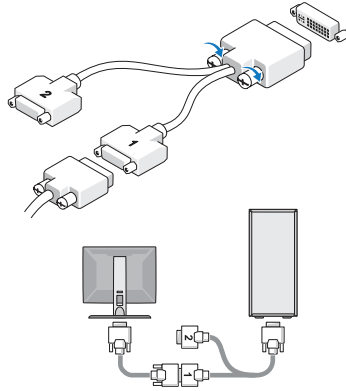

## מחברי הלוח האחורי

1	מחבר מקבילי	2	מחבר עכבר PS/2
3	eSATA (מחבר)	4	מחבר קו יציאה (out-line)
5	נורית פעילות רשת	6	מחבר מתאם הרשת
7	נורית תקינות הקישור	8	מחבר קו כניסה (in-line)
9	מחברי USB 2.0 (6)	10	מחבר מקלדת PS/2
11	מחבר IEEE 1394	12	מחבר טורי

**⚠ התראה:** אל תתקין את המחשב שלך באזור בו זרם האוויר מוגבל או מצומצם. הגבלת זרימת האוויר משפיעה על ביצועי המחשב, תוך אפשרות לגרימת התחממות יתר. אם המחשב מותקן על שולחן בפינה, השאר מרווח של 5.1 ס"מ (2 אינץ') לפחות בין גב המחשב לקיר כדי לאפשר את זרימת האוויר הדרושה לאורור נאות.

**🔧 הערה:** יש לנקות את הרשת בצדו האחורי של המחשב לפי הצורך בעת הצטברות אבק.

**🔧 הערה:** התקנים מסוימים עשויים שלא להיות כלולים, אם לא הזמנת אותם.

1 חבר את הצג באמצעות אחד הכבלים הבאים:

**a** כבל מתאם-Y של שני צגים