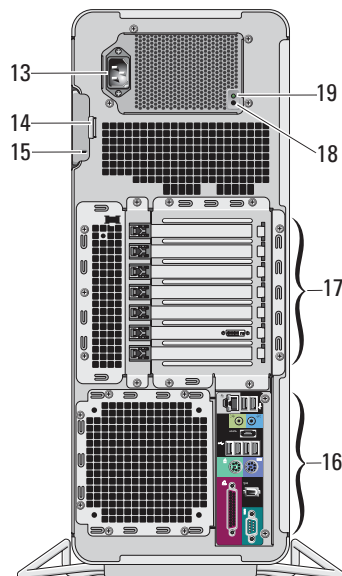

### תצוגת חזית וצד אחורי

1	כונן אופטי	2	לוחית סגר כונן אופטי
3	flex bay	4	נורית תקינות הקישור
5	מחבר אוזניות	6	מחבר מיקרופון
7	לחצן הפעלה, נורית הפעלה	8	נוריות אבחון (4)
9	מחברי USB 2.0 (שניים)	10	מחבר IEEE 1394