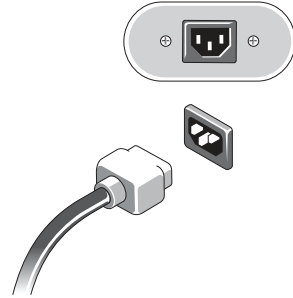

**🔧 הערה:** יש לנקות את הרשת בצדו האחורי של המחשב לפי הצורך בעת הצטברות אבק.

**🔧 הערה:** התקנים מסוימים עשויים שלא להיות כלולים, אם לא הזמנת אותם.

1 חבר את הצג באמצעות אחד הכבלים הבאים:

**a** כבל מתאם-Y של שני צגים

**b** כבל ה-DVI הלבן

**c** כבל ה-VGA הכחול

**d** כבל VGA כחול למתאם DVI

f -ה DisplayPort למתאם DVI

e כבל ה- DisplayPort

2 משמש לחיבור התקן USB, כגון עכבר או מקלדת.

g -ה DisplayPort למתאם VGA

4 חבר את המודם (אם מותקן).

3 חבר את כבל הרשת.

6 לחץ על לחצן ההפעלה בצג ובמחשב.

5 חבר את כבל(י) החשמל.