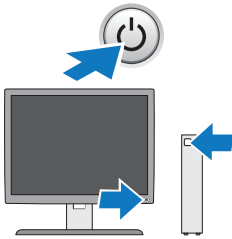

**🔧 הערה:** יש לנקות את הרשת בצדו האחורי של המחשב לפי הצורך בעת הצטברות אבק.

**🔧 הערה:** התקנים מסוימים עשויים שלא להיות כלולים, אם לא הזמנת אותם.

1 חבר את הצג באמצעות אחד הכבלים הבאים:

**a** כבל מתאם-Y של שני צגים

**b** כבל ה-DVI הלבן

**c** כבל ה-VGA הכחול

**d** כבל VGA כחול למתאם DVI

f -ה DisplayPort למתאם DVI

e כבל ה- DisplayPort

2 משמש לחיבור התקן USB, כגון עכבר או מקלדת.

g -ה DisplayPort למתאם VGA

4 חבר את המודם (אם מותקן).

3 חבר את כבל הרשת.

6 לחץ על לחצן ההפעלה בצג ובמחשב.

5 חבר את כבל(י) החשמל.