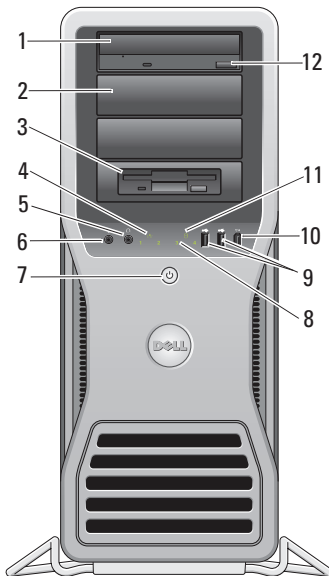

### תצוגת חזית וצד אחורי

1	כונן אופטי	2	לוחית סגר כונן אופטי
3	flex bay	4	נורית תקינות הקישור
5	מחבר אוזניות	6	מחבר מיקרופון
7	לחצן הפעלה, נורית הפעלה	8	נוריות אבחון (4)
9	מחברי USB 2.0 (שניים)	10	מחבר IEEE 1394